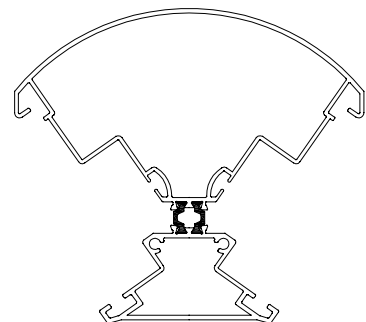

**CR9253**  
skypod<sup>ACUTE</sup>  
Gazebo Bottom Cap

**CR9424**  
skypod<sup>ACUTE</sup>  
Foam Bung

**CRS9425A**  
skypod<sup>ACUTE</sup>  
Foam Bung Sealing Plate

**CRS9551A**  
skypod<sup>ACUTE</sup>  
Acute Ring Beam